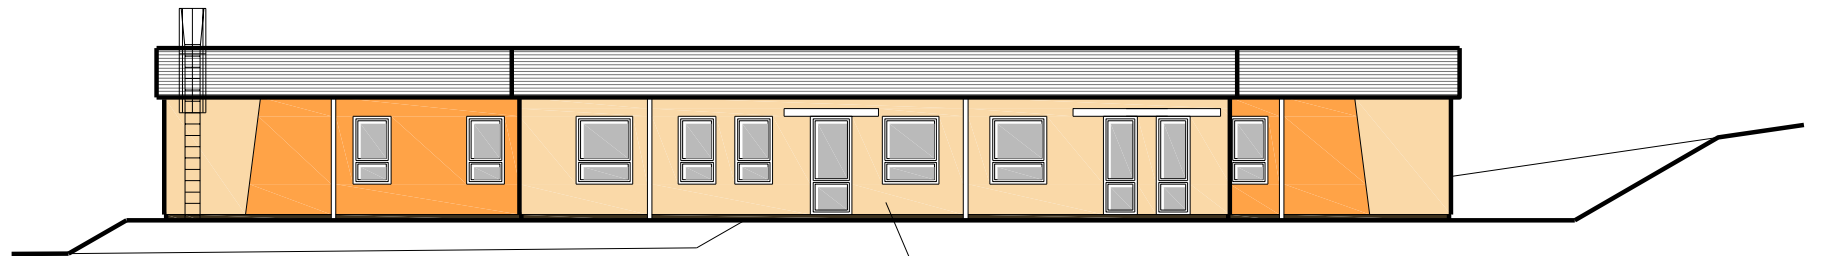

POHLED OD SZ :

NEPRAVIDELNÉ GEOMETRICKÉ TVARY V PASTELOVÝCH ODSTÍNECH :
TMAVÉ OKROVÉ
SVĚTLÉ HNĚDÉ

BAREVNÉ ŘEŠENÍ VNĚJŠÍ :

FASÁDNÍ SOKL TMAVOHNĚDÉ MOZAIKA
OKNA A VSTUPNÍ DVĚŘE BILÝ PLAST
PARAPETY OKEN TMAVOHNĚDÝ PLAST
PŘEDOKENNÍ ŽALUZIE STŘÍBRNÁ
DŘEVĚNÝ OBKLAD ATIKY TMAVOHNĚDÁ OMITKA + TMAVOHNĚDÝ OBKLAD
STRÍŠKA NAD VCHODY ELOXOVANÝ HLINÍK + POLYKARBONÁT
KLEMPÍRSKÉ VÝROBKY TMAVOHNĚDÝ POZINK
ZAMEČNICKÉ VÝROBKY ŽAROVÝ ZINEK

BAREVNÉ ŘEŠENÍ VNITŘNÍ :

OKNA A FASÁDNÍ DVĚŘE BILÝ PLAST
VNITŘNÍ PARAPETY BILÝ PLAST
VNITŘNÍ DVĚŘE + ZAUBNĚ TMAVÝ DUB
VYBAVENÍ KOUPELEN + UMÝV. BILÁ
VYBAVENÍ KUCHYNĚ NEREZ
OMITKY - VĚTŠINA HLADKÁ, BARVA BILÁ
OMITKY HEREN A LÉHÁREN NA DOTAZ
DLÁŽBY, VINYL NA DOTAZ
OBKLADY NA DOTAZ

POZNÁMKA :

Investor : Město Zbýšov, Masarykova 248, Zbýšov		
Zbýšov - MŠ - rozšíření kapacity Zbýšov, Školní 412, parc.č. 306/6, 306/19, 308 a 310/1 SO 301 - Pavilon MŠ Stavební řešení	Datum	02/2018
	Formát	2 A4
Barevné řešení	Účel	Projekt
	Měř.: 1 : 200	Č. výkresu : 27

A T E L I E R
S.R.O.

U STADIONU 954, 664 34 KUŘIM
IČO : 4 6 9 9 2 4 9 9

Vypracoval :
ing Tauš