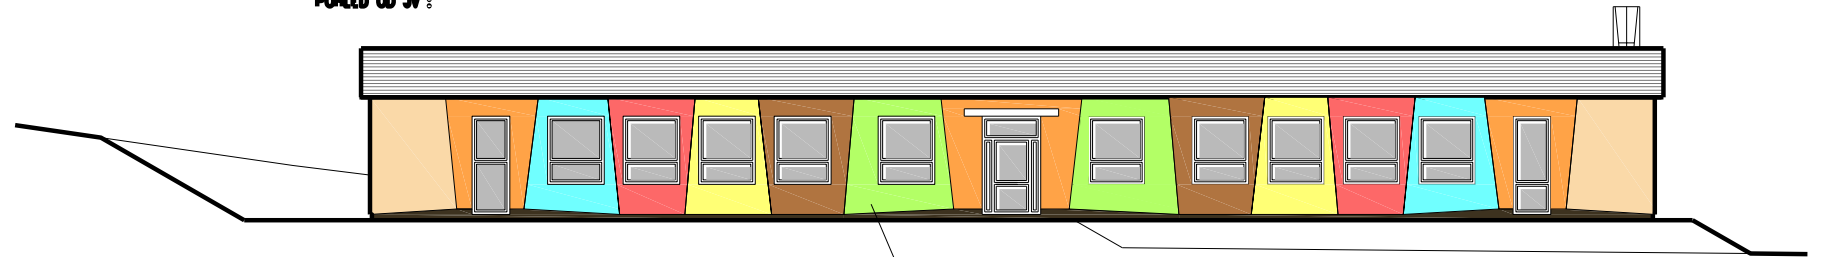

POHLED OD JV :

NEPRAVIDELNÉ GEOMETRICKÉ TVARY V PASTELOVÝCH ODSTÍNECH :
SVĚTLÉ HNĚDÉ
TMAVÉ OKROVÉ
SVĚTLÉ MODRÉ
SVĚTLÉ ČERVENÉ
ŽLUTÉ
TMAVO HNĚDÉ
SVĚTLÉ ZELENÉ